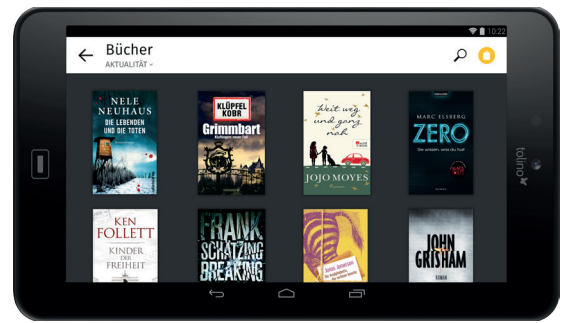

# tolino<sup>®</sup> tab 8"

Optimaler Lese- und Mediengenuss.

Unschlagbar vielseitig – Mit dem neuen toline tab 8" entdecken Sie exzellente Technik in der einzigartigen toline Welt. Erleben Sie die schönsten Liebesgeschichten, die mörderischsten Krimis, die erschütterndsten Dramen, die lehrreichsten Biografien und die buntesten Kinderfantasien – egal, ob zum Lesen, Hören oder Sehen.